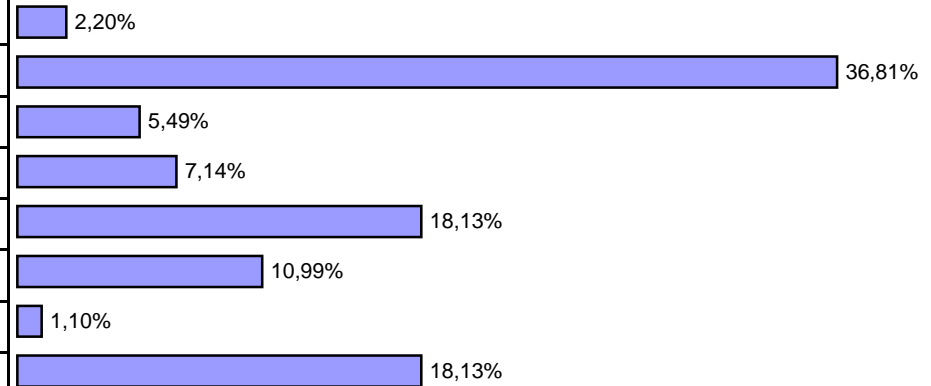

ELEZIONI DEI CONSIGLI DI QUARTIERE 11 MARZO 2007

Quartiere CENTRO STORICO

Candidati	voti	%
Carfagna Beatrice	4	2,20%
Castellucci Mario	67	36,81%
D'Angelo Pietro	10	5,49%
Pasqualetti Massimo	13	7,14%
Pierantozzi Diego	33	18,13%
Sergiacomi Mario	20	10,99%
Troiani Reno	2	1,10%
Volponi Eraldo	33	18,13%
Totali	182	100,00%

Voti Validi	Schede Bianche	Schede Nulle	Tot. Votanti	Elettori
182	1	1	184	861
98,91%	0,54%	0,54%	21,37%	

Presidente: **Castellucci Mario**