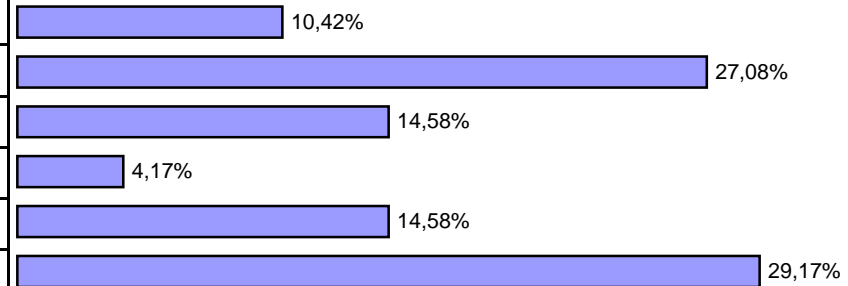

ELEZIONI DEI CONSIGLI DI QUARTIERE 11 MARZO 2007

Quartiere FUORI PORTA

Candidati	voti	%
Antonacci Luigi	5	10,42%
Costantini Stefano	13	27,08%
D'Angelo Pompilio	7	14,58%
Nespeca Paolo	2	4,17%
Valentini Roberto	7	14,58%
Trivellin Sarah	14	29,17%
Totali	48	100,00%