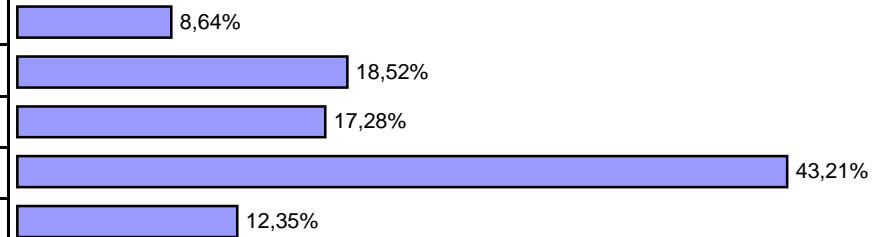

ELEZIONI DEI CONSIGLI DI QUARTIERE 11 MARZO 2007

Quartiere SAN LAZZARO

Candidati	voti	%
Capriotti Elena	7	8,64%
Peroni Marisa	15	18,52%
Peroni Maurizio	14	17,28%
Stracci Giovanni	35	43,21%
Troiani Raniero	10	12,35%
Totali	81	100,00%

Voti Validi	Schede Bianche	Schede Nulle	Tot. Votanti	Elettori
81	0	0	81	218
100,00%	0,00%	0,00%	37,16%	

Presidente: **Stracci Giovanni**