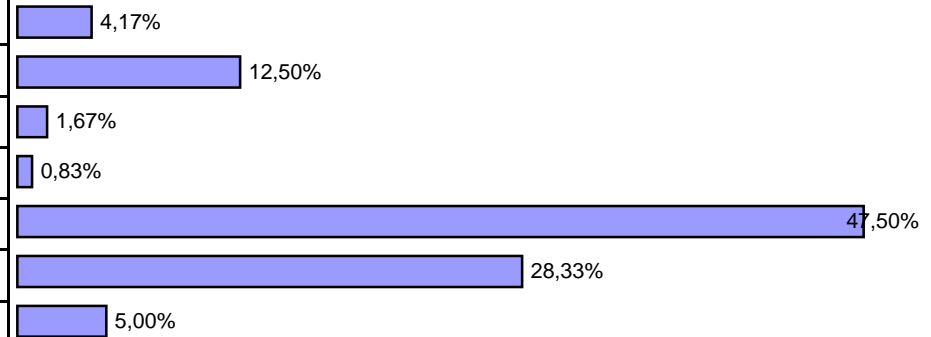

## Quartiere SANTA MARIA GORETTI

Candidati	voti	%
Blanco Elisa	5	4,17%
Ciotti Simone	15	12,50%
Maroni Sonia	2	1,67%
Maurizi Mauro	1	0,83%
Pallotti Adelmo	57	47,50%
Senesi Roberto	34	28,33%
Tarquini Melissa	6	5,00%
<b>Totali</b>	120	100,00%